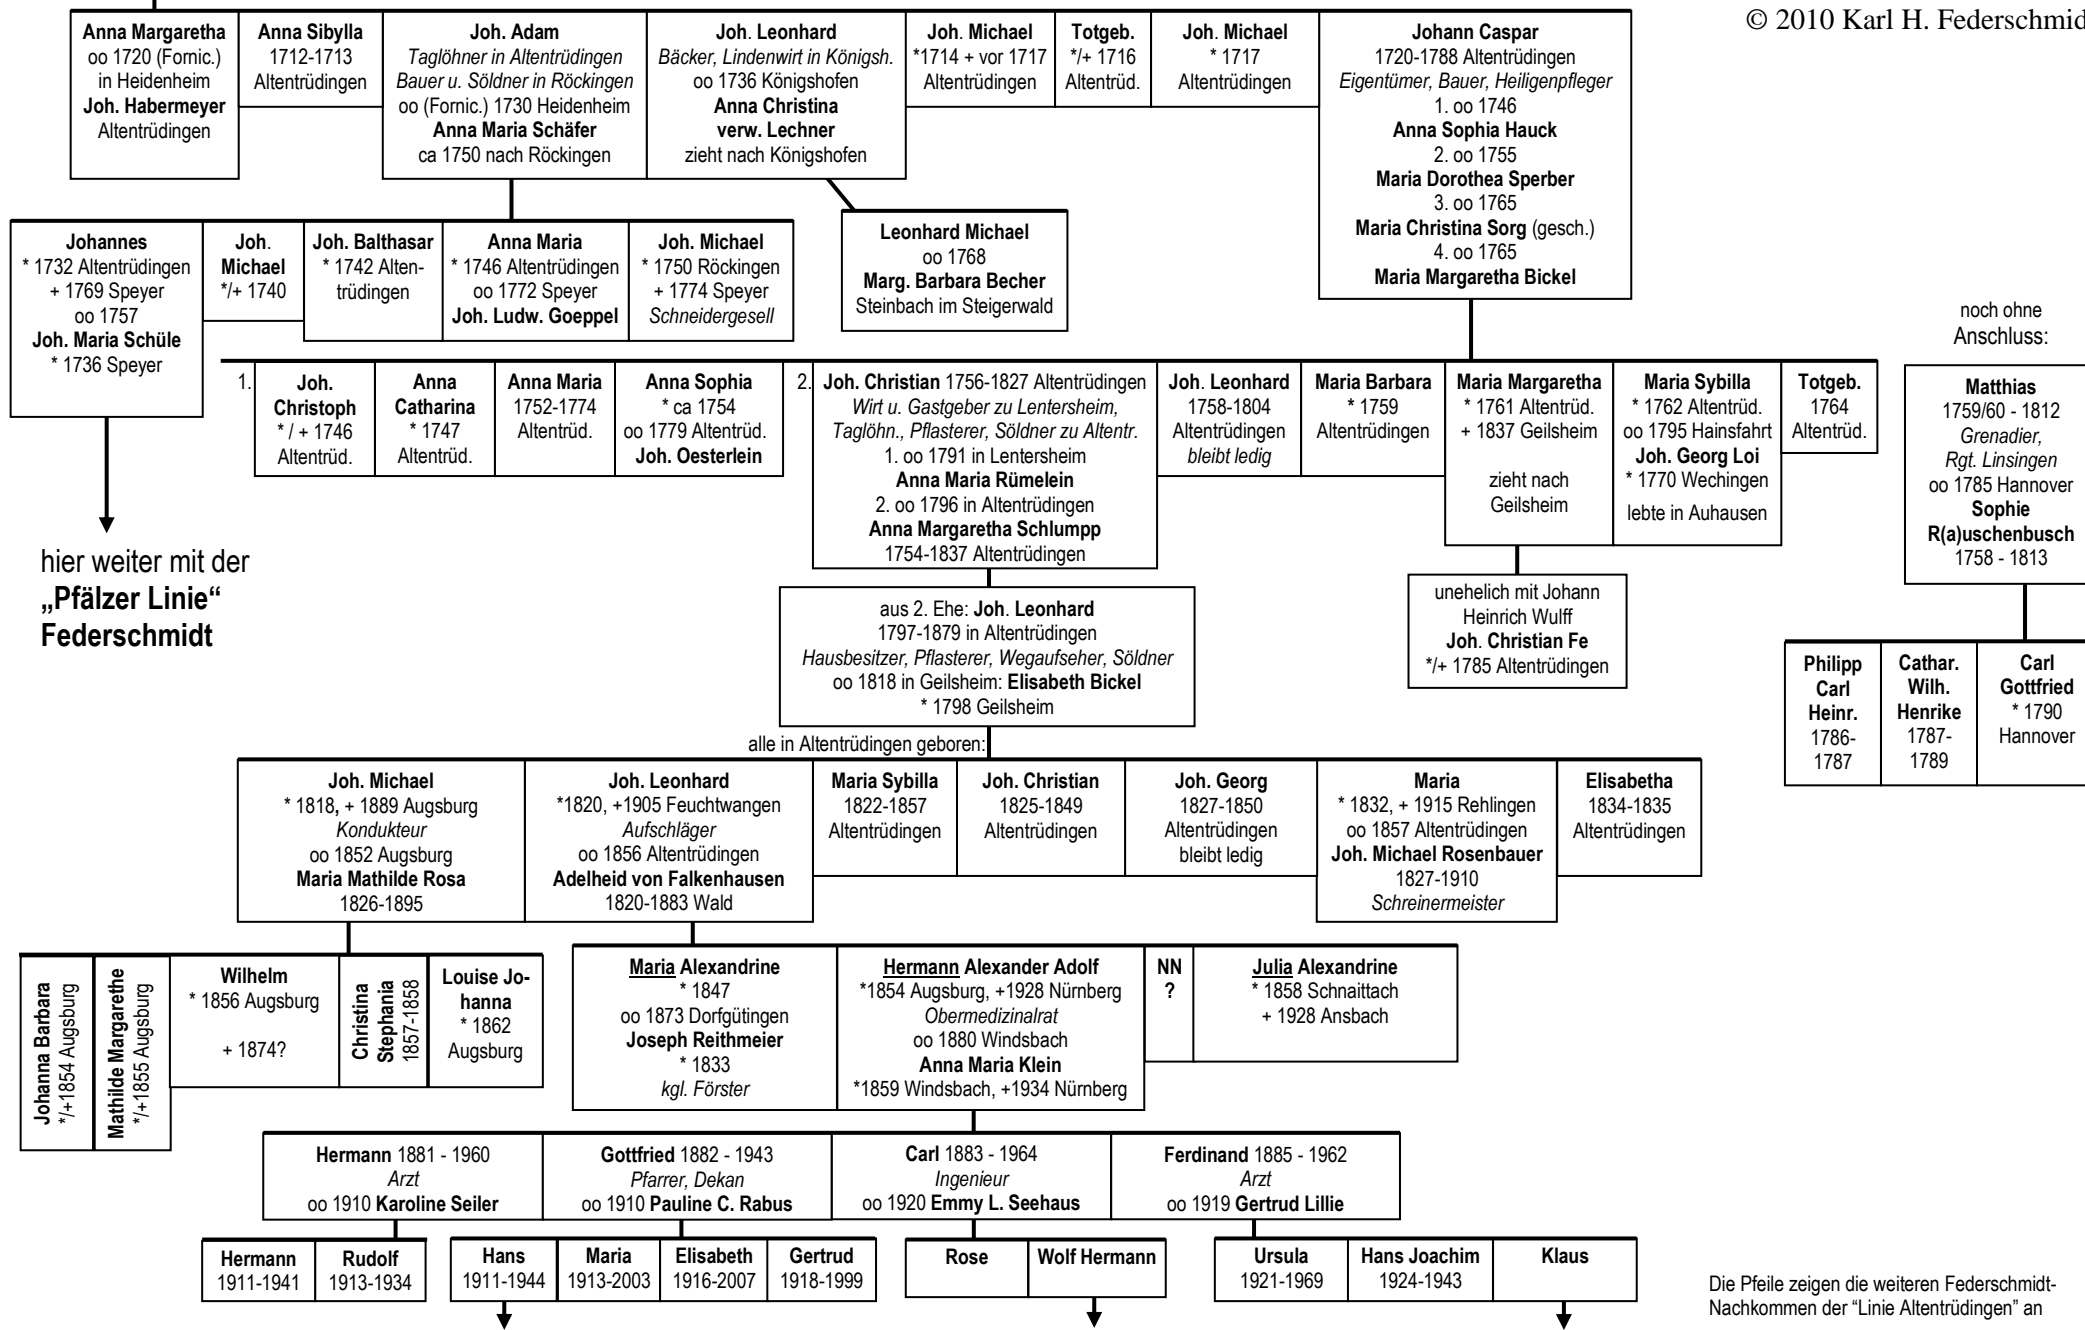

Anschluss von: **Joh. Jacob Federschmidt** (1679-1741) oo A. S. Wagner

# Federschmidt in Franken, 7.-13. Generation („Linie Altentrüdingen“)

© 2010 Karl H. Federschmidt

hier weiter mit der „Pfälzer Linie“ Federschmidt

Die Pfeile zeigen die weiteren Federschmidt-Nachkommen der „Linie Altentrüdingen“ an