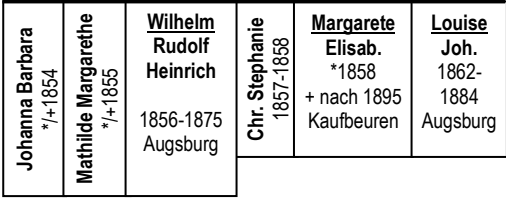

Anschluss von: **Joh. Jacob Federschmidt** (1679-1741) oo A. S. Wagner

Federschmidt in Franken, 7.-13. Generation („Linie Altentrüdingen“)

© 2010, 2024
Karl H. Federschmidt

Kinder | geboren in Geilsheim, ab 1714 in Altentrüdingen

alle in Altentrüdingen geboren:

alle in Obersteinbach (Markt Taschendorf) geboren:

alle in Altentrüdingen geboren:

alle in Augsburg geboren:

hier weiter mit der „Pfälzer Linie“ Federschmidt

Die Pfeile zeigen die weiteren "Federschmidt"-Nachkommen der "Linie Altentrüdingen" an