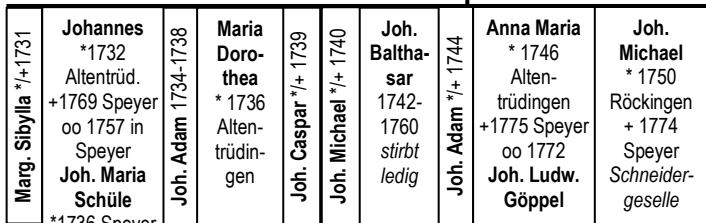

Anschluss von: **Joh. Jacob Federschmidt** (1679-1741) oo A. S. Wagner

Federschmidt in Franken, 7.-13. Generation („Linie Altentrüdingen“)

© 2010, 2024
Karl H. Federschmidt

Kinder | geboren in Geilsheim, ab 1714 in Altentrüdingen

alle in Altentrüdingen geboren:

alle in Obersteinbach (Markt Taschendorf) geboren:

alle in Altentrüdingen geboren:

alle in Augsburg geboren:

hier weiter mit der „Pfälzer Linie“ Federschmidt

Die Pfeile zeigen die weiteren "Federschmidt"-Nachkommen der "Linie Altentrüdingen" an