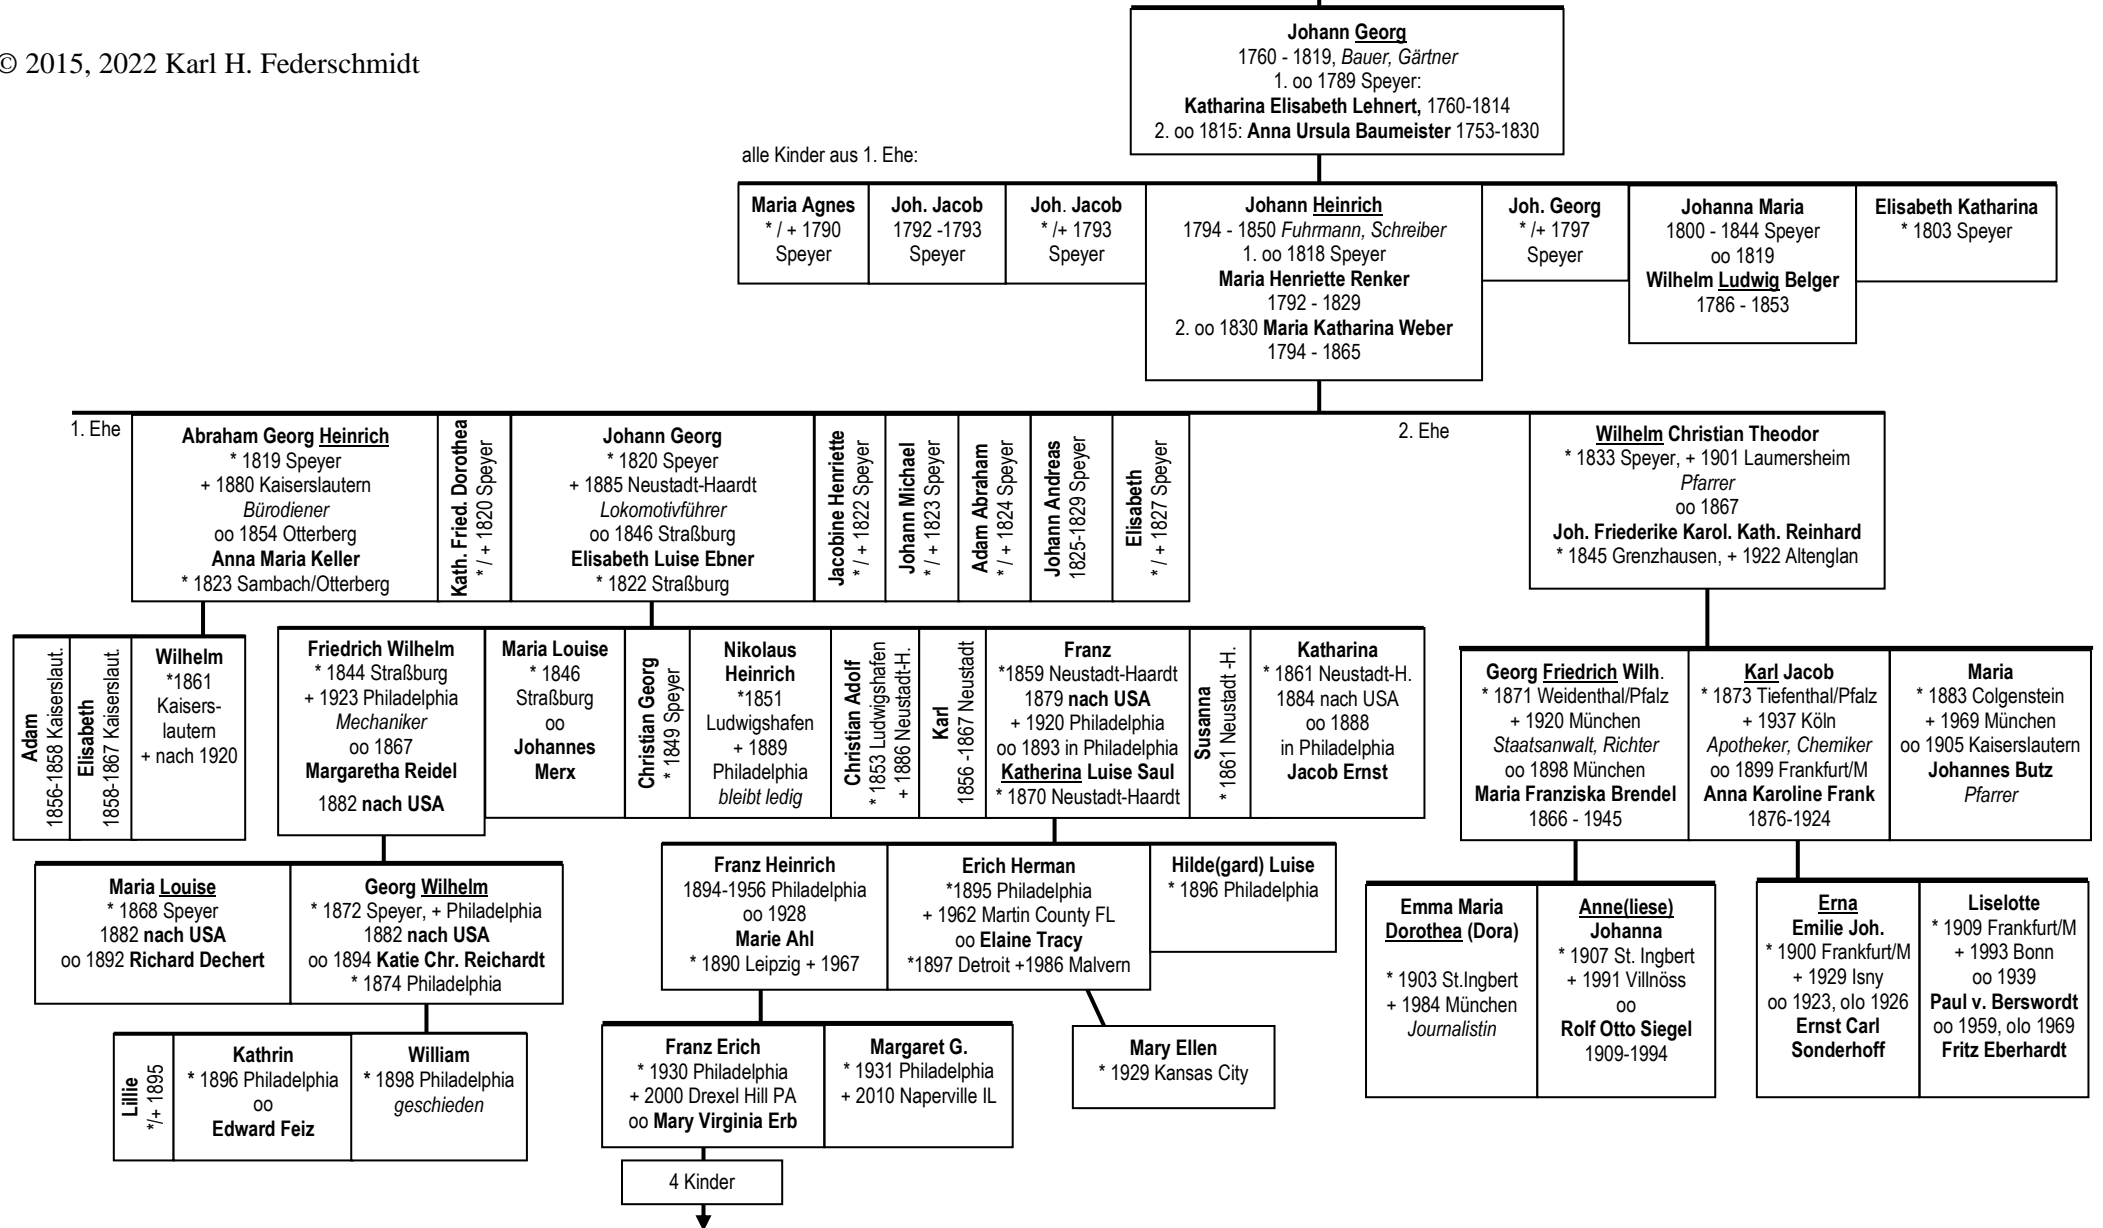

# Die „Pfälzer Linie“ Federschmidt

## 9.-14. Generation

© 2015, 2022 Karl H. Federschmidt

Anschluss von: **Johannes Federschmidt (1732-1769)**,  
wandert von Altenrüdigen nach Speyer aus, heiratet dort 1757 **Johanna Maria Schüle**.  
Ihr Sohn ist:

Nur hier gibt es weitere Federschmidt-Nachkommen aus der "Pfälzer Linie", sie leben alle in den USA