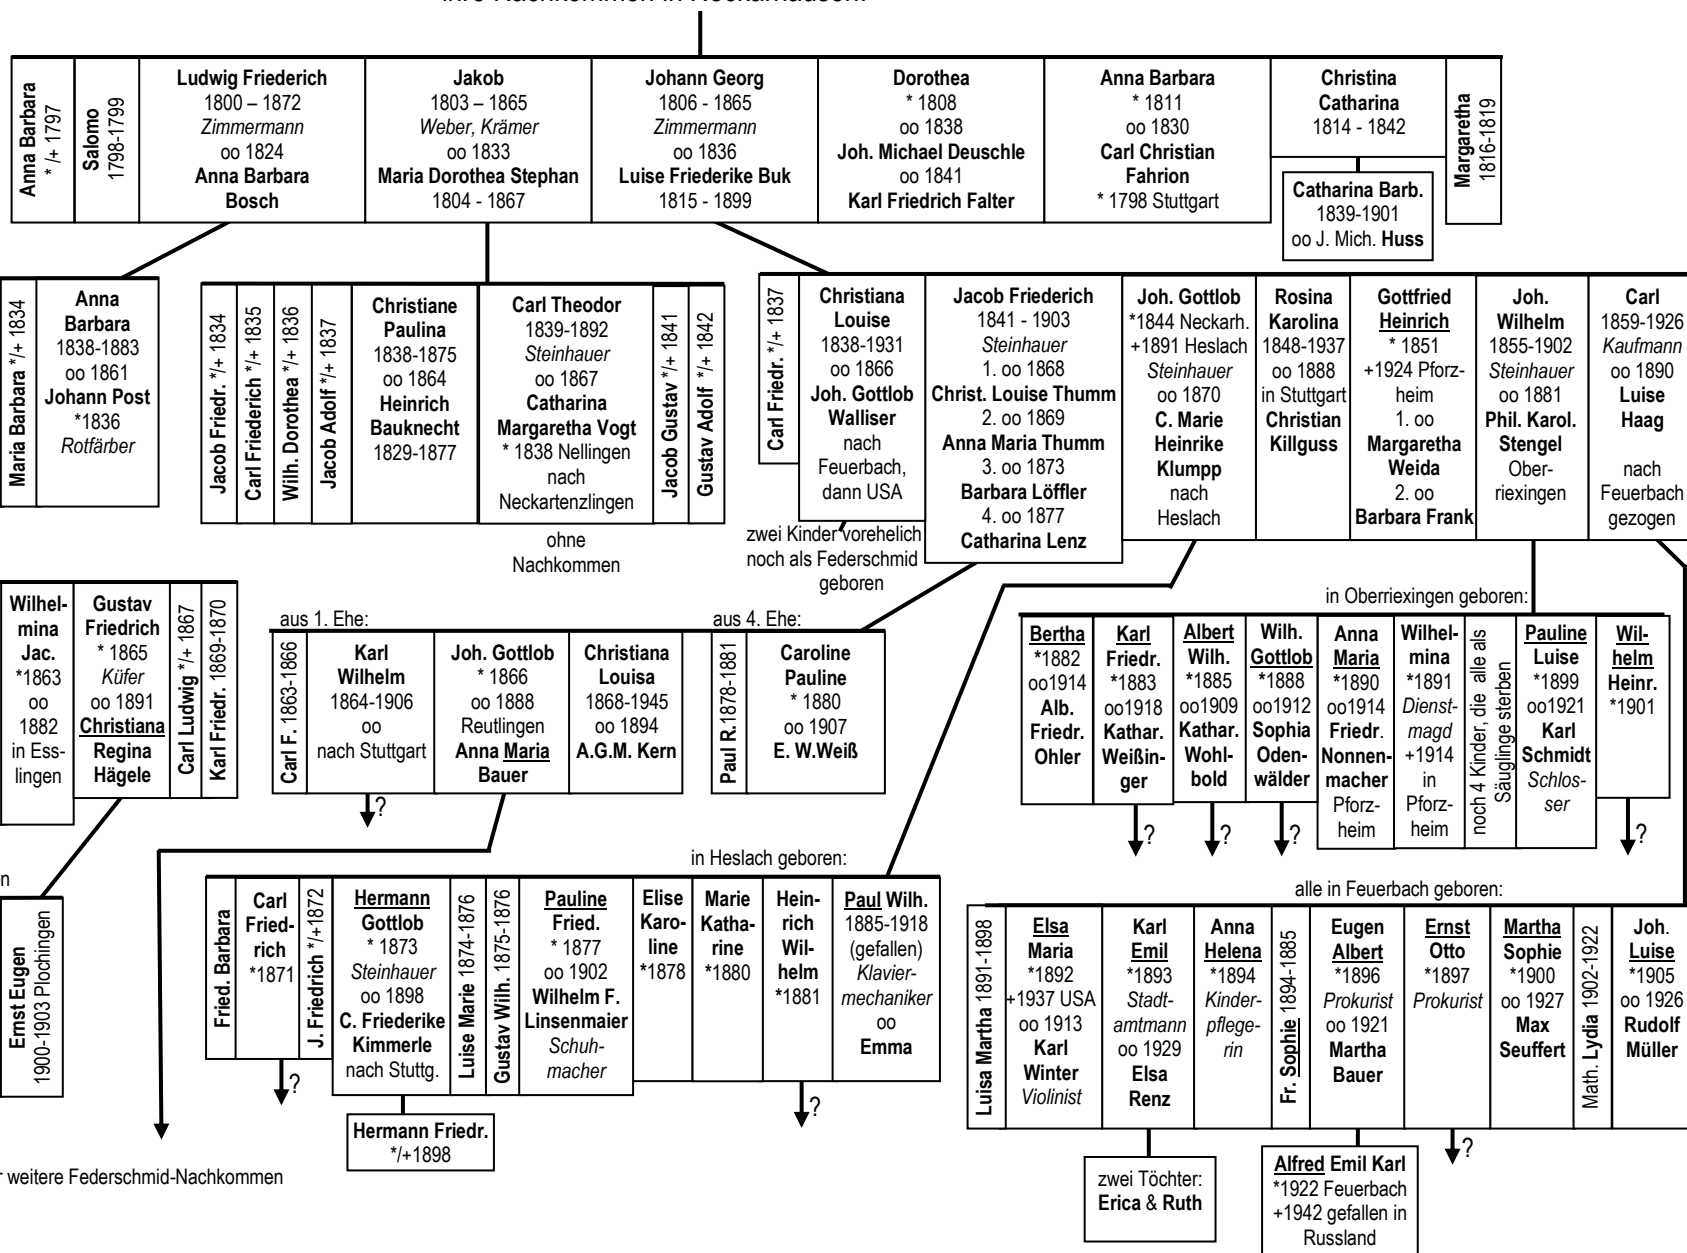

Neckarhausen (Nürtingen) 2: 9. – 11./12. Generation Federschmid

Anschluss von: **Ludwig Federschmid** (1774 - 1856) in Neckarhausen
heiratet 1796

Dorothea Groß (1774-1837) aus Leinfeldern,
ihre Nachkommen in Neckarhausen:

© 2017, 2023

Karl H. Federschmidt

hier weitere Federschmid-Nachkommen

zwei Töchter:
Erica & Ruth

Alfred Emil Karl
* 1922 Feuerbach
+ 1942 gefallen in
Russland